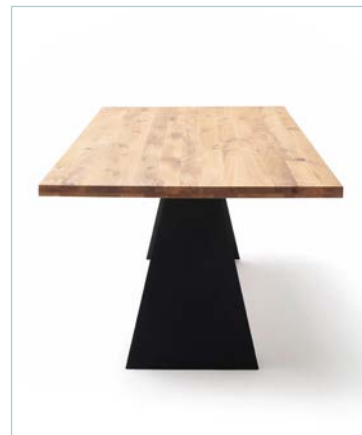

GOA

*Esstisch*

ÄSTHE  
TISCH  
PLATZ  
NEHMEN

# GOA

Esstisch

Das Zeichen für  
verantwortungsvolle  
Waldwirtschaft

**Esstisch**    **GOA**

Tischplatte:    Wildeiche durchgehende Lamelle geölt, ca. 40 mm aufgedoppelt

Gestell:        Metall anthrazit pulverbeschichtet

..... **WE**        Wildeiche Nachbildung

**GOA18A ..**    B = H = T    ca. 180 - 77 - 100 cm

**GOA20A ..**    B = H = T    ca. 200 - 77 - 100 cm

**GOA22A ..**    B = H = T    ca. 220 - 77 - 100 cm